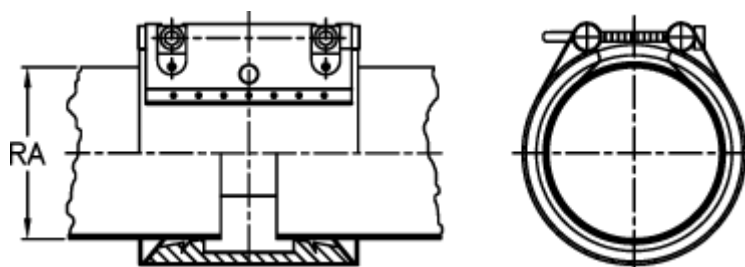

Varenummer: 025838620192  
Beskrivelse: Norma Connect Kobling  
FLEX E W5 Ø=192,0 NBR, 13,7 bar

## Mål

---

Note = Kontakt os for yderligere informationer.

RA = 192.0